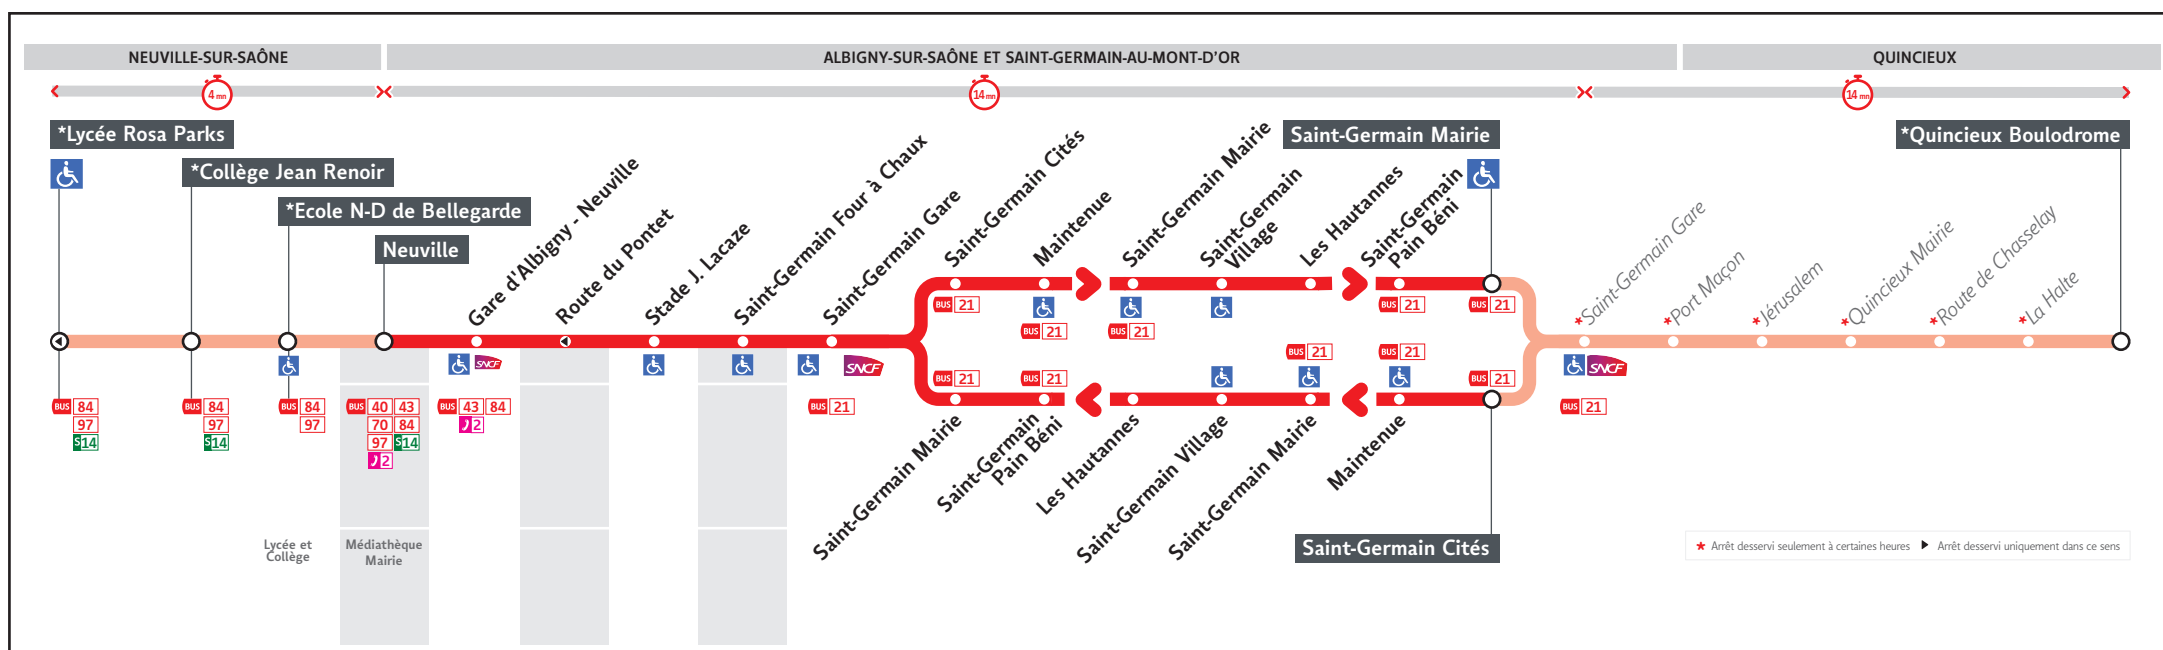

BUS 96

● NEUVILLE ↔ QUINCIEUX BOULODROME

HORAIRES

DU 16 SEPT. 2021 AU 2 JUIL. 2022

Les horaires des lignes du réseau TCL sont consultables :

En agence TCL
Part-Dieu, Bellecour, La Soie, Grange
Blanche et Gorge de Loup

Pour connaître les horaires de passage de vos lignes à un point d'arrêt précis, sur www.tcl.fr, cliquer sur et sélectionner votre ligne ou votre arrêt.

AVANT D'IMPRIMER
 PENSEZ À L'ENVIRONNEMENT
 RCS MEULIS Lyon 308 077 635
 Maquette et Composition : Groupe ADUVE

HORAIRES VACANCES SCOLAIRES 2021/2022

- du lundi 25 octobre 2021 au dimanche 7 novembre 2021
- du lundi 20 décembre 2021 au dimanche 2 janvier 2022
- du lundi 14 février 2022 au dimanche 27 février 2022
- du lundi 18 avril 2022 au dimanche 1^{er} mai 2022
- le vendredi 27 mai 2022

Le réseau TCL ne fonctionne pas le 1^{er} mai.

VOTRE AGENCE TCL *

Pour vous renseigner sur le réseau TCL et vous accompagner dans vos achats de titres de transports

Agence Gorge de Loup

Métro ligne D	- Lundi au vendredi : 7h30 à 19h00
Station Gorge de Loup	- Samedi : 9h00 à 18h00
56 rue Sgt Michel Berthet	- Fermée le dimanche
Lyon 9 ^{ème}	